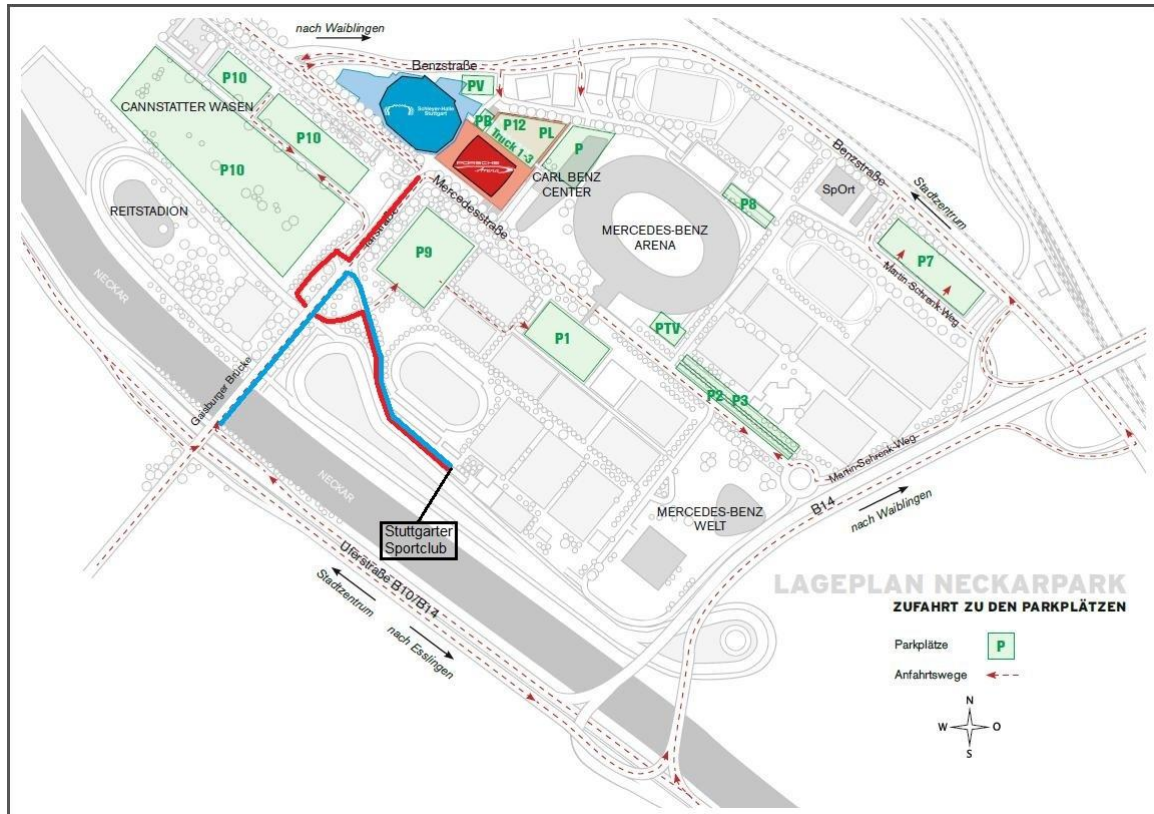

furchtlos und treu

Anfahrtsskizze Trainingsgelände Stuttgarter Sportclub 1900 e.V.

Talstraße 210-212, 70372 Stuttgart

VfB FUSSBALLSCHULE

Ensinger
Die Erfrischung deines Lebens